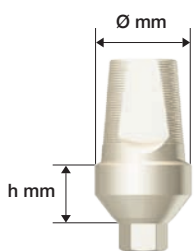

Pilastro angolato

Vite di fissaggio inclusa nella confezione e disponibile come ricambio *

Ti₅

Altezza (h) mm	1.5	1.5	3.0	3.0	1.5	1.5	3.0	3.0	
Diametro (Ø) mm	3.8	3.8	3.8	3.8	4.5	4.5	4.5	4.5	
Marcatura laser	325/15°	325/25°	325/15°	325/25°	325L/15°	325L/25°	325L/15°	325L/25°	
REF	MPG3211 Normale	MPG3221 Normale	MPG3213 Normale	MPG3223 Normale	MPG3211L Large	MPG3221L Large	MPG3213L Large	MPG3223L Large	VFD032 *

Cilindro d'oro sovralfondibile EX

Vite di fissaggio inclusa nella confezione e disponibile come ricambio *

Au Pom

REF	PSAU325	VFD032 *
-----	----------------	--------------------

Pilastro calcinabile

Vite di fissaggio inclusa nella confezione e disponibile come ricambio *

Pom

REF	PCA325 EX	VFD032 *
-----	---------------------	--------------------

Pilastro dritto provvisorio

Vite di fissaggio inclusa nella confezione e disponibile come ricambio *

Peek

Altezza (h) mm	3.0	3.0	
Diametro (Ø) mm	4.5	5.5	
Marcatura laser	375	375L	
REF	MKS3730 Normale	MKS3730L Large	VFD037 *